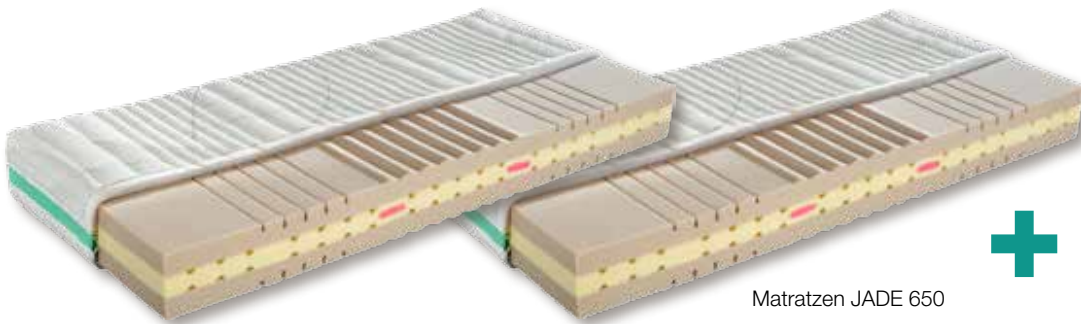

Alle Produkte sind in den Standardgrößen (190x90, 200x80, 200x90, 200x100 cm) erhältlich. Alle Preise in Euro inkl. MwSt.,

Erleben Sie ein luxuriöses
Liegegefühl durch das Zusammen-
spiel hochwertiger Materialien.

dyson v6 mattress

Matratzensauger GRATIS

beim Kauf von 2 Matratzen JADE 650

2 Matratzen
JADE 650

1.298,-

+ dyson Matratzensauger
im Wert von 299,-
GRATIS

**Hausstaubmilben
haben keine Chance.**

Hohe Saugkraft zur Entfernung
von Allergenen aus Ihrer Matratze.

**Reinere Ausblasluft als die
Raumlufte, die Sie atmen.**

Matratzen JADE 650

+ GRATIS

MATRATZENSaugER

im Wert von 299,-

Empfohlener VK-Preis in Euro

- ✓ 19 cm hoher 7-Zonen-System-Kaltschaumkern im Raumgewicht 50 kg/m³
- ✓ Effektive Schichtbauweise und aufwendige Oberflächen-Schnitt-Technik
- ✓ Körperstabilisationseinlage und integrierte Lordosenelemente
- ✓ Airstream-Technologie
- ✓ Trikot-Unterbezug
- ✓ Bezug: Hochwertiges Doppeltuch mit „AIR-FRESH“-Gewebeband für höchste Atmungsaktivität. Bezug versteppt mit 5 mm Steppschaum und 350 g/m² Klimafaser. Abnehmbar, teilbar und waschbar bis 60 °C
- ✓ Gesamthöhe: ca. 23 cm

7 GRÖSSEN
zum kleinsten Preis!

Alle Größen zum
AKTIONSPREIS
279,-/Stk.

Symbolabbildung

Komfortschaummatratze EVITA

- ✓ 14 cm hoher, atmungsaktiver Komfortschaumkern
- ✓ Innovative 7-Zonen-Schnitt-Technik für guten Liegekomfort und Druckentlastung
- ✓ Schultersoftzone für liegen in Seitenlage
- ✓ Bezug: Hochwertiges Doppeltuch, abnehmbar und waschbar bis 60 °C
- ✓ Liegecharakter: mittelfest
- ✓ Gesamthöhe: ca. 16 cm