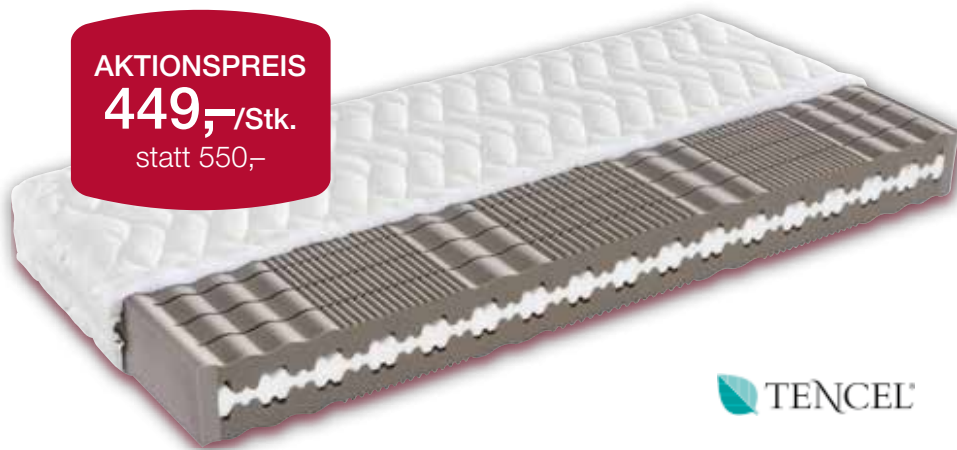

Bezug: Hochwertiges Doppeltuch, abnehmbar und waschbar bis 60 °C.

Erhältlich in den Größen:

90x190 cm, 80x200 cm,
90x200 cm, 100x200 cm

Integrierte
Schulterelemente
für eine optimale
Einsinktiefe.

Verstärkte Beckeneinlagen
sorgen für optimale
Stützung und eine hohe
Gebrauchsdauer.

Innovative Schnitttechniken
an der Liegeseite verhindern
Druckstellen und sorgen für
eine gute Durchlüftung.

Unsere Mission: Gesunder Schlaf

Gratis Zustellung!

Schlafen Sie gut?

**Sie sind auf der Suche nach dem richtigen
Box-Spring-, Luft-, Gel- oder Wasserbett?**

AKTIONSPREIS
449,-/Stk.
statt 550,-

 TENCEL

- ✓ 18 cm hoher 3-Schicht-System-Komfortschaumkern in 7-Zonen-Ausführung
- ✓ Stabilisationseinlage im inneren Matratzenkern für optimale Körperunterstützung
- ✓ Querbelüftungskanäle für ein ausgewogenes Schlafklima
- ✓ Beidseitige Komfortauflage mit 7-Zonen-Profil-schnitt zur Verhinderung von Druckstellen
- ✓ Trikot-Unterbezug
- ✓ Bezug: Hochwertiges TENCEL®-Doppeltuch, abnehmbar und waschbar bis 60 °C
- ✓ Integriertes Gewebepband für beste Durchlüftung
- ✓ Auch für Allergiker geeignet
- ✓ Gesamthöhe: ca. 21 cm

Kaltschaummatratze ETHNO H2 & H3

AKTIONSPREIS
395,-/Stk.
statt 495,-

 TENCEL

- ✓ 18 cm hoher, hochwertiger Matratzen-Systemkern in 7-Zonen-Ausführung
- ✓ Einseitige viscoelastische Auflage für höchste Druckentlastung
- ✓ Einschnitte im Becken- und Schulterbereich sorgen für eine optimale Körperanpassung
- ✓ Angenehmes Schlafklima durch Querbelüftungskanäle
- ✓ Trikot-Unterbezug
- ✓ Bezug: Hochwertiges TENCEL®-Doppeltuch, abnehmbar und waschbar bis 60 °C
- ✓ Auch für Allergiker geeignet
- ✓ Gesamthöhe: ca. 21 cm